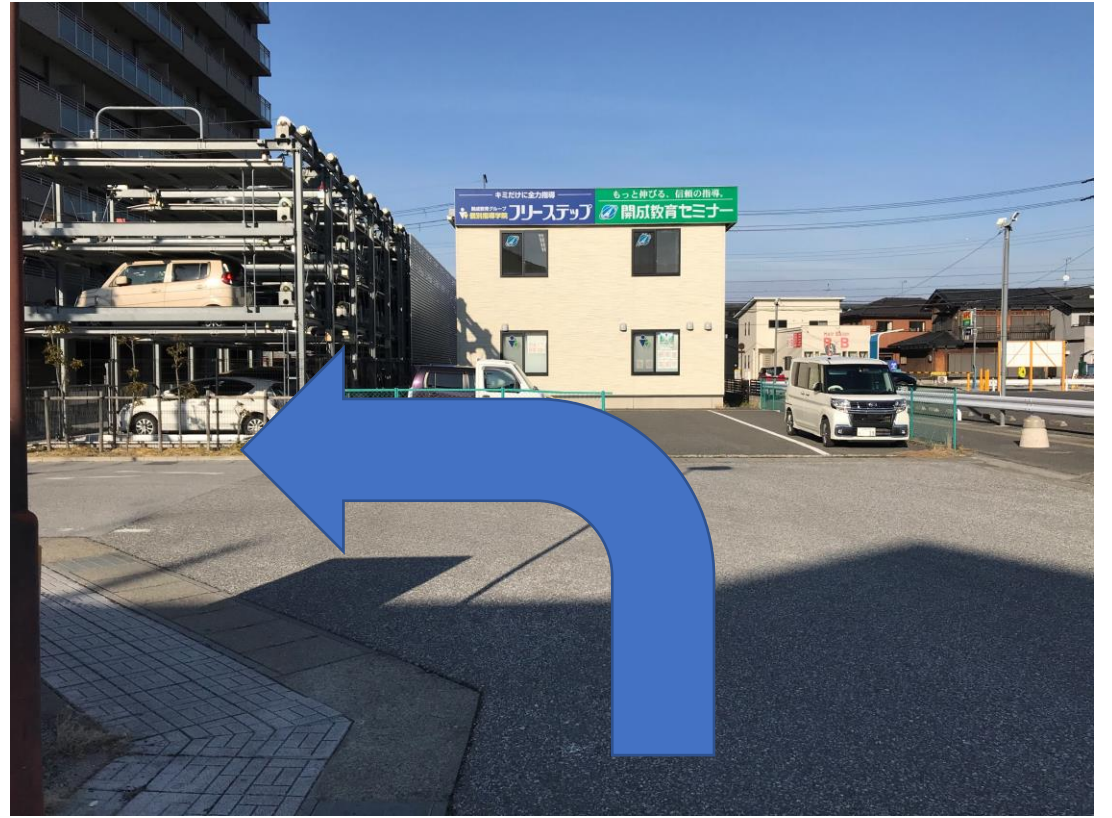

能登川駅からスクールバス乗り場まで

①改札を出て西口へ進む

②突き当りを右へ

③階段をおりる

④階段を降りたら左へ進む
(平和堂が見えます)

⑤平和堂前の歩道を直進

⑥突き当りを左へ曲がる

⑦横断歩道をわたって直進

⑧突き当りを左へ曲がる

⑨そのまま直進

⑩左手に駐車場が見えてきます

⑪本学スクールバス乗り場です